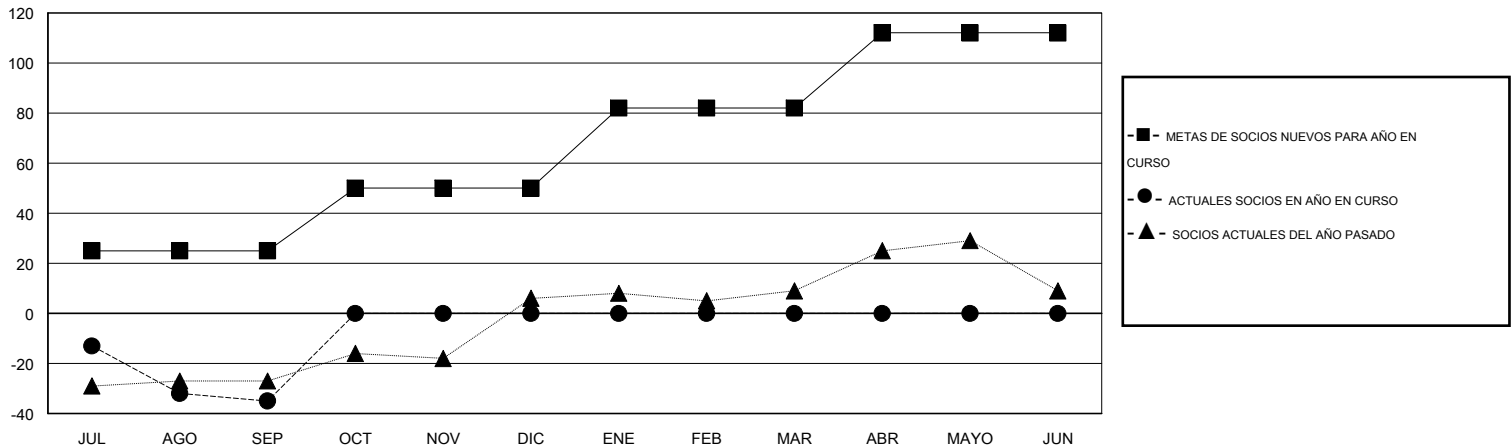

MONTHLY MEMBERSHIP PROGRESS REPORT

District 116 A

Results as of: 9/30/2015

GMT: Elisabeth Haderer

UBICACIÓN SPAIN

GMT DE AE 4

Clubes					socios				
RESULTADOS DE 2015-2016					RESULTADOS DE 2015-2016				
TRIMESTRE	META DE CLUBES NUEVOS	NUEVOS CLUBES	CLUBES DADOS DE BAJA	GANANCIA/PÉRDIDA NETA	TRIMESTRE	META DE SOCIOS NUEVOS	SOCIOS FUNDADORES Y NUEVOS SOCIOS AÑADIDOS	SOCIOS DADOS DE BAJA	GANANCIA/PÉRDIDA NETA
JUL/AGO/SEP	1	0	2	-2	JUL/AGO/SEP	25	14	49	-35
OCT/NOV/DIC	1	0	0	0	OCT/NOV/DIC	25	0	0	0
ENE/FEB/MAR	1	0	0	0	ENE/FEB/MAR	32	0	0	0
ABR/MAYO/JUN	1	0	0	0	ABR/MAYO/JUN	30	0	0	0

METAS Y CIFRA ACUMULATIVA DE CLUBES NUEVOS

METAS Y CIFRA ACUMULATIVA DE SOCIOS

CLUBES DADOS DE BAJA: 2	7 CLUBS OF 37 AÑADIERON 1 O MÁS SOCIOS NUEVOS	<u>DISTRIBUCIÓN POR SEXO</u>	
SOCIOS DADOS DE BAJA		MASCULINO	513 (63.65%)
FALLECIDOS	2	FEMENINO	293 (36.35%)
CLUB CANCELADO	9	SOCIOS EN UNIDAD FAMILIAR 148 CABEZA DE FAMILIA 70 NO ES CABEZA DE FAMILIA 78	
OTRO	38		
TOTAL	49		
CLIC AQUÍ PARA DATOS DE SALUD DE CLUB			