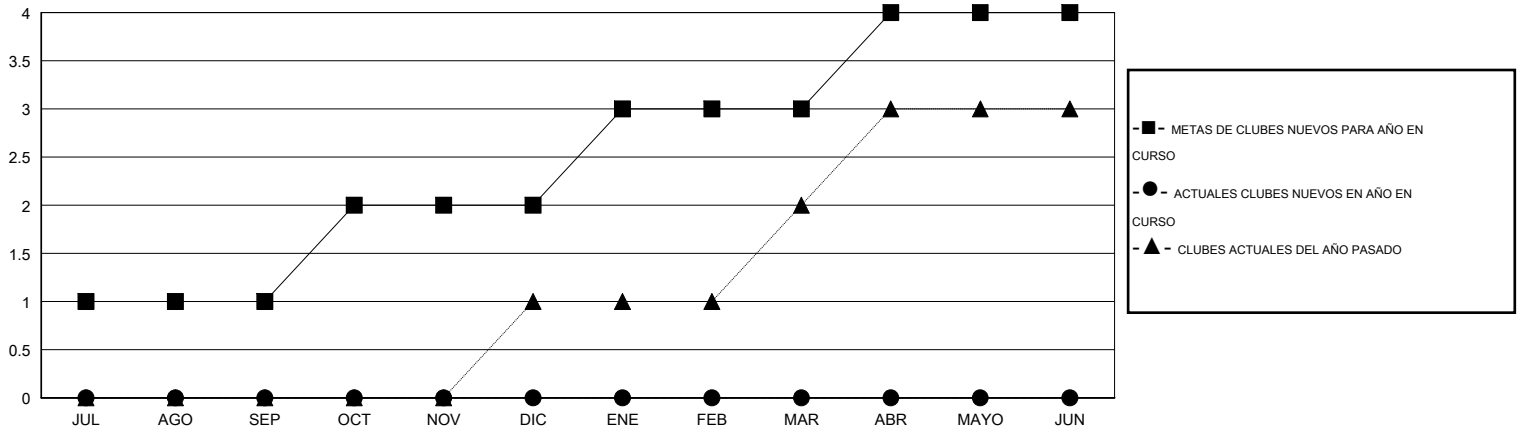

MONTHLY MEMBERSHIP PROGRESS REPORT

District 116 A

Results as of: 9/30/2015

GMT: Elisabeth Haderer

UBICACIÓN SPAIN

GMT DE AE 4

Clubes					socios				
RESULTADOS DE 2015-2016					RESULTADOS DE 2015-2016				
TRIMESTRE	META DE CLUBES NUEVOS	NUEVOS CLUBES	CLUBES DADOS DE BAJA	GANANCIA/PÉRDIDA NETA	TRIMESTRE	META DE SOCIOS NUEVOS	SOCIOS FUNDADORES Y NUEVOS SOCIOS AÑADIDOS	SOCIOS DADOS DE BAJA	GANANCIA/PÉRDIDA NETA
JUL/AGO/SEP	1	0	2	-2	JUL/AGO/SEP	25	14	49	-35
OCT/NOV/DIC	1	0	0	0	OCT/NOV/DIC	25	0	0	0
ENE/FEB/MAR	1	0	0	0	ENE/FEB/MAR	32	0	0	0
ABR/MAYO/JUN	1	0	0	0	ABR/MAYO/JUN	30	0	0	0

METAS Y CIFRA ACUMULATIVA DE CLUBES NUEVOS

METAS Y CIFRA ACUMULATIVA DE SOCIOS

CLUBES DADOS DE BAJA: 2	7 CLUBS OF 37 AÑADIERON 1 O MÁS SOCIOS NUEVOS	<u>DISTRIBUCIÓN POR SEXO</u>	
SOCIOS DADOS DE BAJA		MASCULINO	513 (63.65%)
FALLECIDOS	2	FEMENINO	293 (36.35%)
CLUB CANCELADO	9	SOCIOS EN UNIDAD FAMILIAR 148 CABEZA DE FAMILIA 70 NO ES CABEZA DE FAMILIA 78	
OTRO	38		
TOTAL	49		
CLIC AQUÍ PARA DATOS DE SALUD DE CLUB			